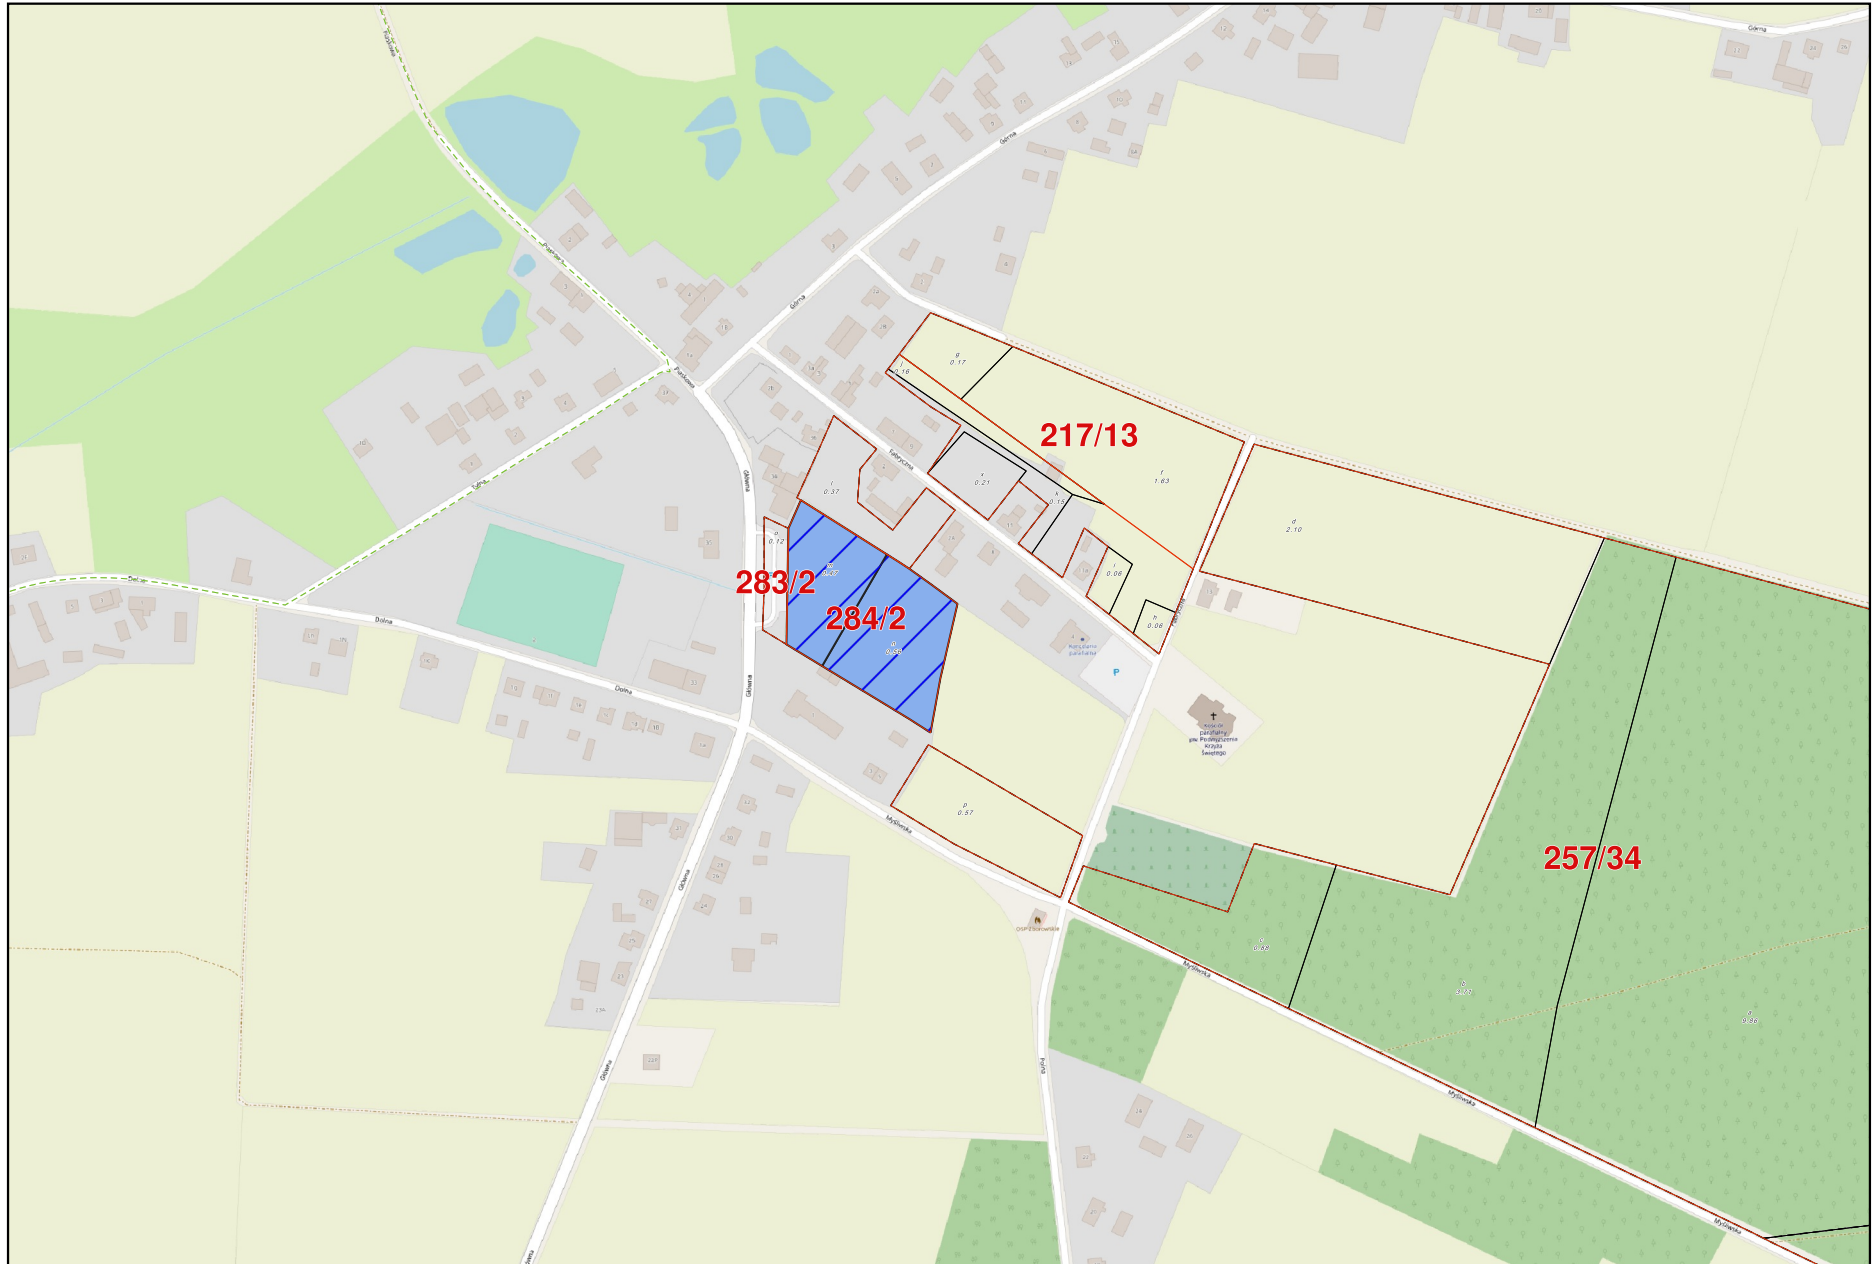

Nadleśnictwo Lubliniec
leśnictwo Ciasna
skala 1:5000

 grunt objęty postępowaniem przetargowym